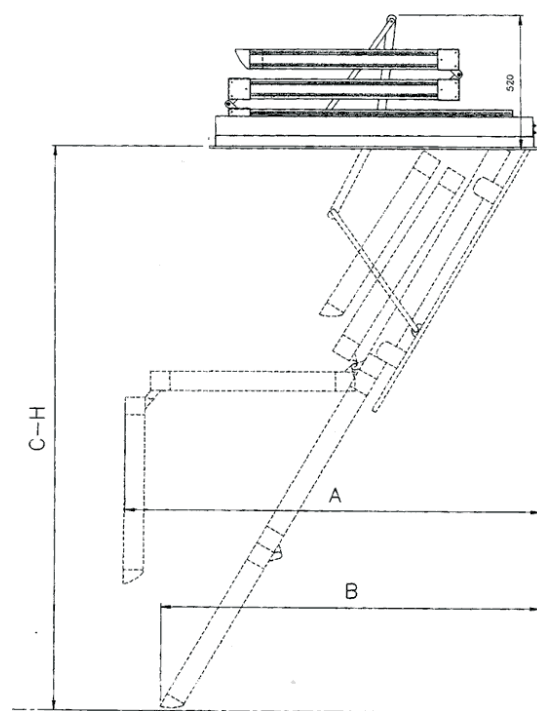

<i>Model No.</i>	<i>Ceiling Height</i>	<i>Opening Size.</i>	<i>Assembly</i>	<i>Weight</i>	<i>Package Size</i>
COM1	2300 - 3000 mm	570 x 1220	Fully Assembled	27KG	550 x 640 x 1550
COM2	3000 - 3600 mm	570 x 1520	Fully Assembled	30KG	550 x 640 x 1550
COM3	3600 - 4000 mm	570 x 1520	Fully Assembled	35KG	550 x 640 x 1550
Phone	Over 4000 mm	570 x 1520	Fully Assembled	40KG	550 x 640 x 1550

The sketch above and the table below show space requirement in mm for aluminium 3-part ladder.

Size of Casing	C: Ceiling Height	B: Floor Clearance	A: Unfold Clearance
570 x 1220	<3000	1850	2050
570 x 1520	<3200	1850	2050
570 x 1520	<3400	1950	2150
570 x 1520	<3600	2050	2250
570 x 1520	<3800	2150	2350
570 x 1520	<4000	check	check